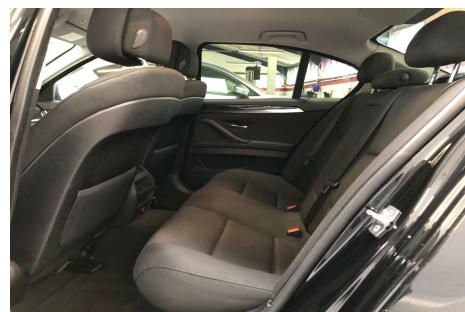

## BMW 520d · 2,0 · aut.

**Pris: 147.900,-**

Type:	Personvogn
Modelår:	2010
1. indreg:	11/2010
Kilometer:	230.000 km.
Brændstof:	Diesel
Farve:	Sort
Antal døre:	4

OBS NY MODEL. ENGROS TIL CVR. NR. · 17" alufælge · fuldaut. klima · 2 zone klima · fjernb. c.lås · fartpilot · kørecomputer · infocenter · startspærre · udv. temp. måler · auto. nedbl. bakspejl · sædevarme · regnsensor · højdejust. forsæde · 4x el-ruder · el-spejle · nøglefri betjening · cd/radio · multifunktionsrat · håndfrit til mobil · bluetooth · armlæn · isofix · kopholder · stofindtræk · læderrat · tågelygter · airbag · esp · servo · abs · tonede ruder · mørktonede ruder i bag · service ok · diesel partikel filter. VI HOLDER FERIE FRA TIRSDAG D. 02.06 TIL MANDAG D. 08.02.2020 BEGGE DAGE INCL.