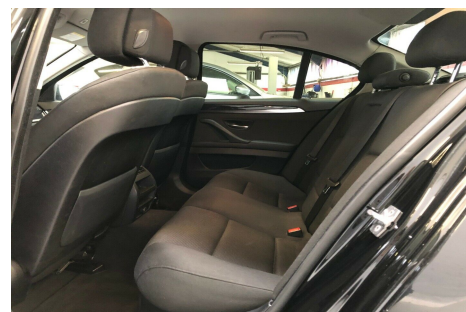

## BMW 520d · 2,0 · aut.

**Pris: 147.900,-**

Type:	Personvogn
Modelår:	2010
1. indreg:	11/2010
Kilometer:	230.000 km.
Brændstof:	Diesel
Farve:	Sort
Antal døre:	4

OBS NY MODEL. ENGROS TIL CVR. NR. · 17" alufælge · fuldaut. klima · 2 zone klima · fjernb. c.lås · fartpilot · kørecomputer · infocenter · startspærre · udv. temp. måler · auto. nedbl. bakspejl · sædevarme · regnsensor · højdejust. forsæde · 4x el-ruder · el-spejle · nøglefri betjening · cd/radio · multifunktionsrat · håndfrit til mobil · bluetooth · armlæn · isofix · kopholder · stofindtræk · læderrat · tågelygter · airbag · esp · servo · abs · tonede ruder · mørktonede ruder i bag · service ok · diesel partikel filter. VI HOLDER FERIE FRA TIRSDAG D. 02.06 TIL MANDAG D. 08.02.2020 BEGGE DAGE INCL.