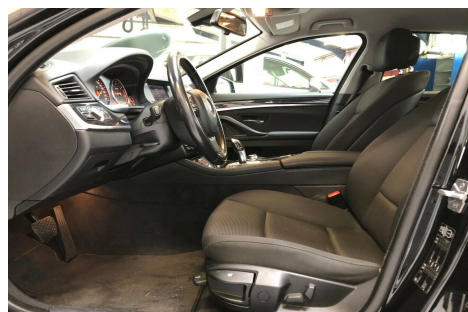

## BMW 520d · 2,0 · aut.

**Pris: 147.900,-**

Type:	Personvogn
Modelår:	2010
1. indreg:	11/2010
Kilometer:	230.000 km.
Brændstof:	Diesel
Farve:	Sort
Antal døre:	4

OBS NY MODEL. ENGROS TIL CVR. NR. · 17" alufælge · fuldaut. klima · 2 zone klima · fjernb. c.lås · fartpilot · kørecomputer · infocenter · startspærre · udv. temp. måler · auto. nedbl. bakspejl · sædevarme · regnsensor · højdejust. forsæde · 4x el-ruder · el-spejle · nøglefri betjening · cd/radio · multifunktionsrat · håndfrit til mobil · bluetooth · armlæn · isofix · kopholder · stofindtræk · læderrat · tågelygter · airbag · esp · servo · abs · tonede ruder · mørktonede ruder i bag · service ok · diesel partikel filter. VI HOLDER FERIE FRA TIRSDAG D. 02.06 TIL MANDAG D. 08.02.2020 BEGGE DAGE INCL.