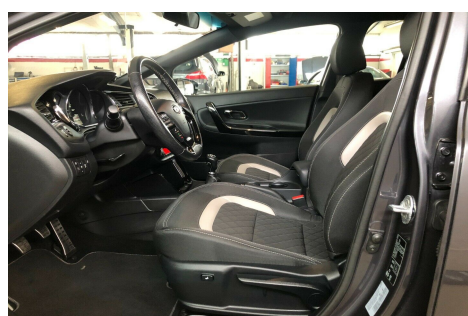

Kia Ceed · 1,6 · CRDi 136 GT-Line Van

Pris: 89.900,- inkl. moms

Type:	Varevogn -Moms
Modelår:	2016
1. indreg:	05/2016
Kilometer:	94.000 km.
Brændstof:	Diesel
Farve:	
Antal døre:	5

17" alufælge · fuldaut. klima · 2 zone klima · fjernb. c.lås · parkeringssensor (bag) · fartpilot · kørecomputer · infocenter · startspærre · udv. temp. måler · sædevarme · højdejust. forsæder · el-ruder · el-klapbare sidespejle m. varme · automatisk start/stop · dæktryksmåler · cd/radio · multifunktionsrat · håndfrit til mobil · bluetooth · musikstreaming via bluetooth · varme i rat · armlæn · kopholder · aux tilslutning · stofindtræk · sportssæder · læderrat · airbag · abs · esp · servo · led kørelys · tågelygter · mørktonede ruder i bag · tonede ruder · diesel partike DENNE BIL LEV MED 100% AUTOTJEK SOM INDBEFATTER FEJLFRI BRUGTBILS ATTEST SAMT 12 MDR. FORSIKRING PÅ MOTOR GEARKASSE OG TURBO. VI FINANSIERE GERNE DENNE BIL BÅDE MED OG UDEN UDBETALING. . aftag. træk Euro norm 6. Pga. de nye Covid 19 regler er vores butik desværre fysisk lukket. Men regeringen har nu åbnet for fremvisning/prøvekørsel i begrænset omfang enten hos dig (hvis du bor i en radius af 20 km. fra os) eller på et nærmere aftalt sted udenfor vores forretning. Fremvisning kan naturligvis også foregå digitalt. Ring og book en tid på tlf. 70707863