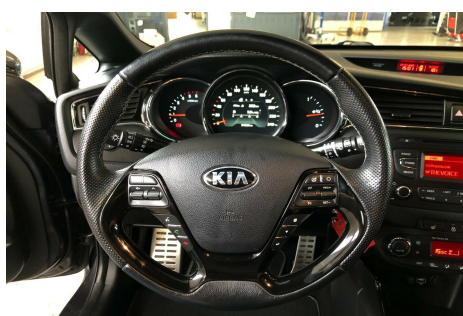

Kia Ceed · 1,6 · CRDi 136 GT-Line Van

Pris: 89.900,- inkl. moms

Type:	Varevogn -Moms
Modelår:	2016
1. indreg:	05/2016
Kilometer:	94.000 km.
Brændstof:	Diesel
Farve:	
Antal døre:	5

17" alufælge · fuldaut. klima · 2 zone klima · fjernb. c.lås · parkeringssensor (bag) · fartpilot · kørecomputer · infocenter · startspærre · udv. temp. måler · sædevarme · højdejust. forsæder · el-ruder · el-klapbare sidespejle m. varme · automatisk start/stop · dæktryksmåler · cd/radio · multifunktionsrat · håndfrit til mobil · bluetooth · musikstreaming via bluetooth · varme i rat · armlæn · kopholder · aux tilslutning · stofindtræk · sportssæder · læderrat · airbag · abs · esp · servo · led kørelys · tågelygter · mørktonede ruder i bag · tonede ruder · diesel partike DENNE BIL LEV MED 100% AUTOTJEK SOM INDBEFATTER FEJLFRI BRUGTBILS ATTEST SAMT 12 MDR. FORSIKRING PÅ MOTOR GEARKASSE OG TURBO. VI FINANSIERE GERNE DENNE BIL BÅDE MED OG UDEN UDBETALING. . aftag. træk Euro norm 6. Pga. de nye Covid 19 regler er vores butik desværre fysisk lukket. Men regeringen har nu åbnet for fremvisning/prøvekørsel i begrænset omfang enten hos dig (hvis du bor i en radius af 20 km. fra os) eller på et nærmere aftalt sted udenfor vores forretning. Fremvisning kan naturligvis også foregå digitalt. Ring og book en tid på tlf. 70707863

Motor	Ydelse	Transmission	Mål	Økonomi
Volume: 1,6	Effekt: 136 HK.	Forhjulstræk	Længde: 431 cm.	Tank: 53 l.
Cylinder: 4	Moment: 280	Gear: Manuel gear	Bredde: 178 cm.	Km/l: 25,6 l.
Antal ventiler: 16	Topfart: 196 km/t.		Højde: 147 cm	Ejeravgift:
	0-100 km/t.: 9,80 sek.		Vægt: 1.301 kg.	DKK 2.180
				Produktionsår:
				-