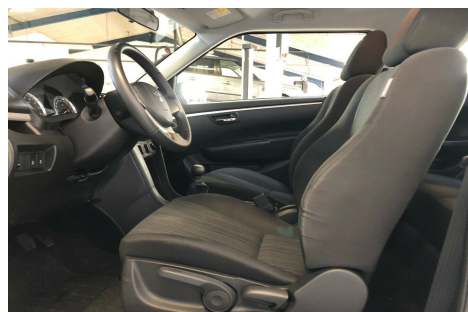

Suzuki Swift · 1,2 · Dualjet Comfort

Pris: 79.900,-

Type:	Personvogn
Modelår:	2016
1. indreg:	05/2016
Kilometer:	34.000 km.
Brændstof:	Benzin
Farve:	Hvidmetal
Antal døre:	3

alu. · airc. · fjernb. c.lås · infocenter · kørecomputer · startspærre · sædevarme · højdejust. forsæde · el-ruder · el-spejle · cd/radio · multifunktionsrat · isofix · bagagerumsdækken · stofindtræk · kopholder · splitbagsæde · læderrat · usb indgang · airbag · abs · esp · servo · indfarvede kofangere · tonede ruder · 1 ejer · service ok · automatisk start/stop · dæktryksmåler.