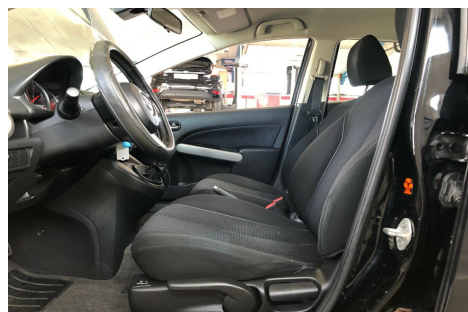

## Mazda 2 · 1,5 · Sport

**Pris: 45.900,-**

Type:	Personvogn
Modelår:	2009
1. indreg:	08/2009
Kilometer:	173.000 km.
Brændstof:	Benzin
Farve:	
Antal døre:	5

alu. · fartpilot · kørecomputer · infocenter · fuldaut. klima · fjernb. c.lås · udv. temp. måler · sædevarme · regnsensor · højdejust. førersæde · el-spejle · multifunktionsrat · stofindtræk · splitbagsæde · airbag · abs · esp · servo · tonede ruder · lev. nysynet · aux tilslutning · isofix · bagagerumsdækken · cd/radio · 4x el-ruder · startspærre · sædevarme · 6 mdr. garanti

Motor	Ydelse	Transmission	Mål	Økonomi
Volume: 1,5	Effekt: 103 HK.	Forhjulstræk	Længde: 390 cm.	Tank: 43 l.
Cylinder: 4	Moment: 137	Gear: Manuel gear	Bredde: 170 cm.	Km/l: 17,5 l.
Antal ventiler: 16	Topfart: 188 ktm/t.		Højde: 148 cm	Ejerafgift:
	0-100 km/t.: 10,40 sek.		Vægt: 935 kg.	DKK 1.880
				Produktionsår:
				-