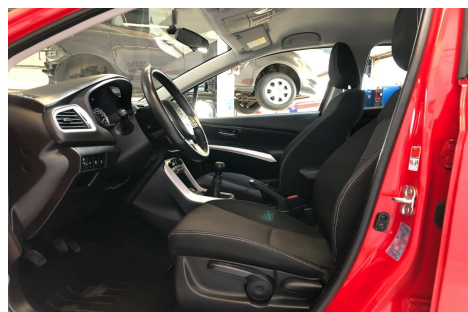

Suzuki S-Cross · 1,6 · Active

Pris: 124.900,-

Type:	Personvogn
Modelår:	2014
1. indreg:	02/2015
Kilometer:	38.000 km.
Brændstof:	Benzin
Farve:	
Antal døre:	5

17" alufælge · fuldaut. klima · fjernb. c.lås · fartpilot · kørecomputer · infocenter · startspærre · udv. temp. måler · sædevarme · højdejust. førersæde · 4x el-ruder · el-spejle · nøglefri betjening · cd/radio · multifunktionsrat · håndfrit til mobil · bluetooth · usb tilslutning · isofix · stofindtræk · kopholder · bagagerumsdækken · splitbagsæde · læderrat · tågelygter · 7 airbags · abs · esp · servo · mørktonede ruder i bag · 1 ejer · service ok · brugtbilsattest · træk. DENNE BIL LEV MED 100% AUTOTJEK SOM INDBEFATTER FEJLFRI BRUGTBILS ATTEST SAMT 12 MDR. FORSIKRING PÅ MOTOR GEARKASSE OG TURBO. VI FINANSIERER GERNE DENNE BIL BÅDE MED OG UDEN UDBETALING. . VI HOLDER FERIE FRA TIRSDAG D. 02.06 TIL MANDAG D. 08.06.2020 BEGGE DAGE INCL.

Motor	Ydelse	Transmission	Mål	Økonomi
Volume: 1,6	Effekt: 120 HK.	Forhjulstræk	Længde: 430 cm.	Tank: 47 l.
Cylinder: 4	Moment: 156	Gear: Manuel gear	Bredde: 177 cm.	Km/l: 18,5 l.
Antal ventiler: 16	Topfart: 180 ktm/t.		Højde: 158 cm	Ejeravgift:
	0-100 km/t.: 11,00 sek.		Vægt: 1.160 kg.	DKK 1.280
				Produktionsår:
				-