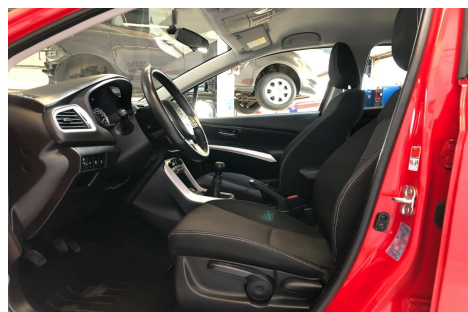

Suzuki S-Cross · 1,6 · Active

Pris: 124.900,-

| | |
|-------------|------------|
| Type: | Personvogn |
| Modelår: | 2014 |
| 1. indreg: | 02/2015 |
| Kilometer: | 38.000 km. |
| Brændstof: | Benzin |
| Farve: | |
| Antal døre: | 5 |