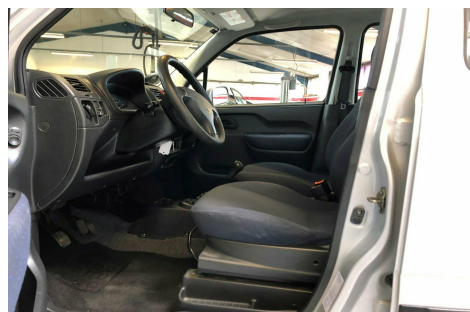

Suzuki Wagon R+ · 1,3 · GL

Pris: 25.580,-

Type:	Personvogn
Modelår:	2003
1. indreg:	09/2003
Kilometer:	133.000 km.
Brændstof:	Benzin
Farve:	Sølvmetal
Antal døre:	5

MEGET FIN OG VELHOLDT SOM LEV. NYSYNET.fjernb. c.lås · startspærre · højdejust. forsæde · el-ruder · el-spejle · cd/radio · stofindtræk · splitbagsæde · airbag · servo · abs · tonede ruder · tidligere undervognsbehandlet