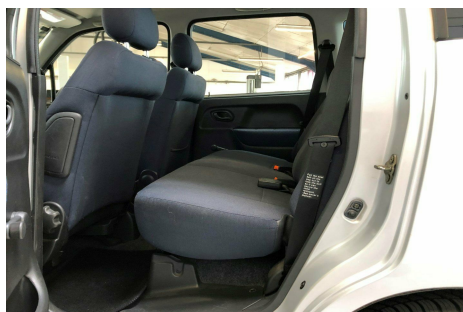

Suzuki Wagon R+ · 1,3 · GL

Pris: 25.580,-

Type:	Personvogn
Modelår:	2003
1. indreg:	09/2003
Kilometer:	133.000 km.
Brændstof:	Benzin
Farve:	Sølvmetal
Antal døre:	5

MEGET FIN OG VELHOLDT SOM LEV. NYSYNET.fjernb. c.lås · startspærre · højdejust. forsæde · el-ruder · el-spejle · cd/radio · stofindtræk · splitbagsæde · airbag · servo · abs · tonede ruder · tidligere undervognsbehandlet