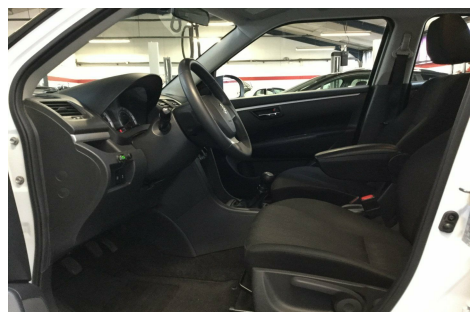

Suzuki Swift · 1,2 · GL ECO+ Aircon

Pris: 66.900,-

Type:	Personvogn
Modelår:	2012
1. indreg:	03/2012
Kilometer:	99.000 km.
Brændstof:	Benzin
Farve:	Hvidmetal
Antal døre:	5

Sommer og vinterhjul · 16" alufælge · airc. · fjernb. c.lås · fartpilot · infocenter · startspærre · udv. temp. måler · sædevarme · højdejust. forsæde · el-ruder · el-spejle · cd/radio · multifunktionsrat · armlæn · isofix · bagagerumsdækken · stofindtræk · splitbagsæde · airbag · abs · esp · servo · hvide blink · indfarvede kofangere · tonede ruder · service ok. vi finansiere gerne denne bil både med og uden udbetaling.